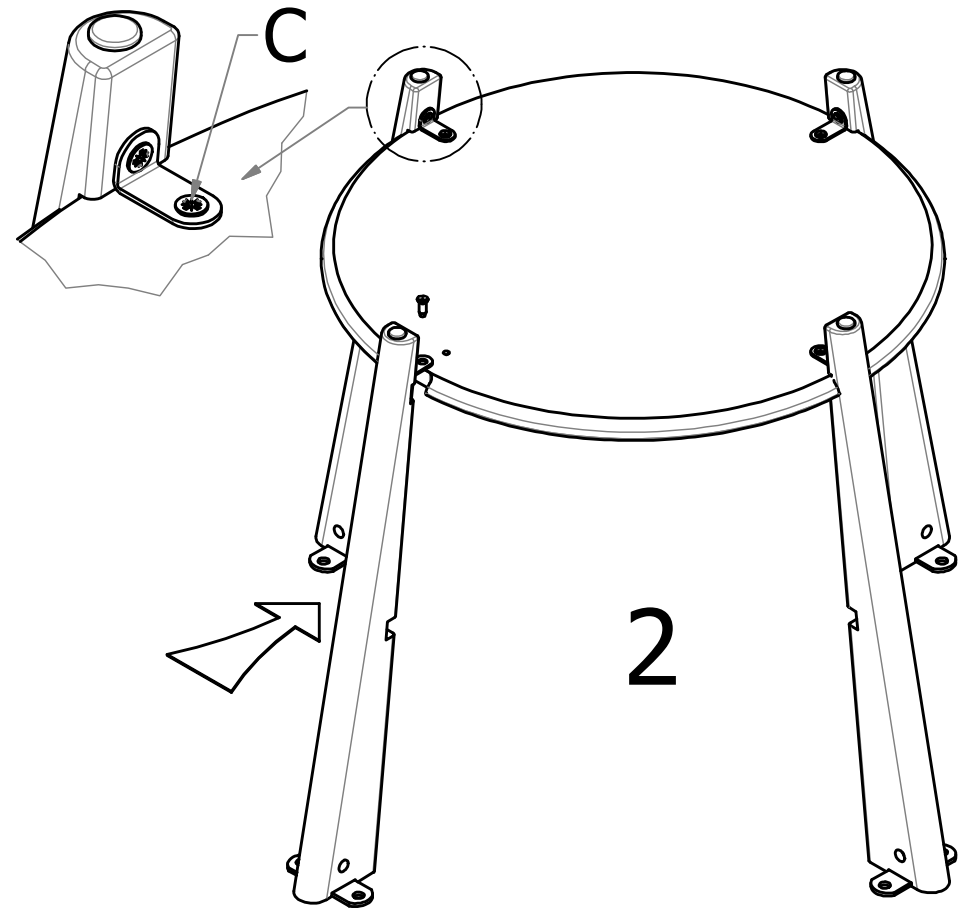

1x4

2

4

x1

Bx4

Cx8

Fx8

Gx4

Hx4

Ix4

Kx4

MONTERINGSANVISNING  
SOFFBORD TRIATHLON  
DIA.80xH52

**BordBirger AB**  
Industrigatan 15 571 62 Bodafors  
Telefon +46 380-370430  
www.bordbirger.se