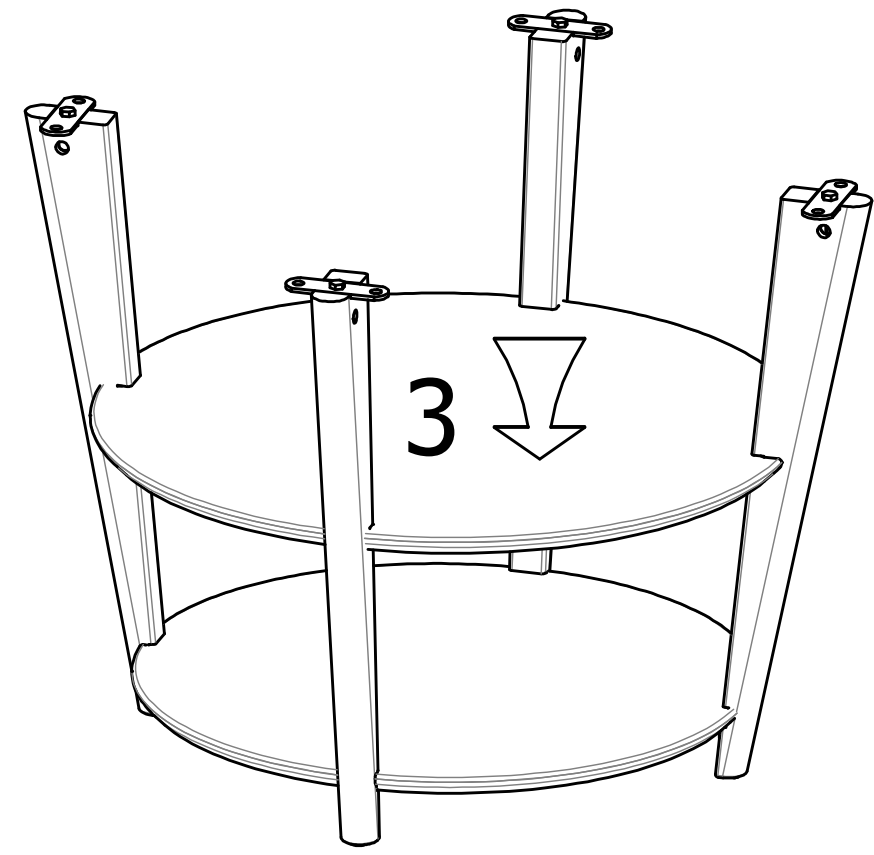

1x4

2

4

x1

Bx4

Cx8

Fx8

Gx4

Hx4

Ix4

Kx4

MONTERINGSANVISNING  
SOFFBORD TRIATHLON  
DIA.80xH52

**BordBirger AB**  
Industrigatan 15 571 62 Bodafors  
Telefon +46 380-370430  
www.bordbirger.se