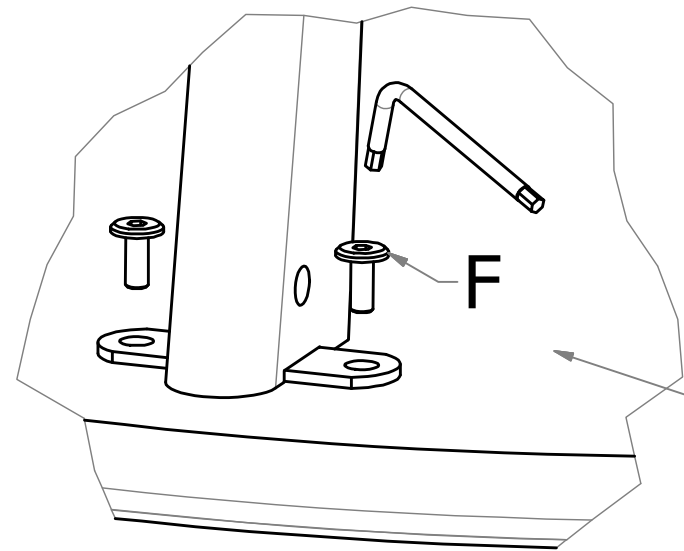

1x4

2

4

x1

Bx4

Cx8

Fx8

Gx4

Hx4

Ix4

Kx4

MONTERINGSANVISNING  
SOFFBORD TRIATHLON  
DIA.80xH52

**BordBirger AB**  
Industrigatan 15 571 62 Bodafors  
Telefon +46 380-370430  
www.bordbirger.se