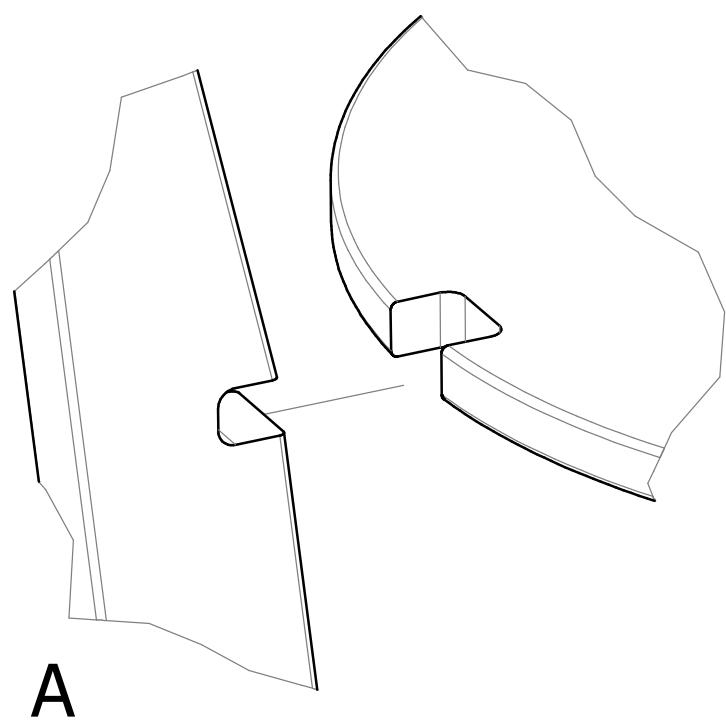

1

2

A

3

B

x1

Fx8

Gx4

Hx4

Ix4

Kx4

MONTERINGSANVISNING
SOFFBORD EAGLE
60 cm, 80 cm, 100 cm

BordBirger AB
Industrigatan 15 571 62 Bodafors
Telefon +46 380-370430
www.bordbirger.se