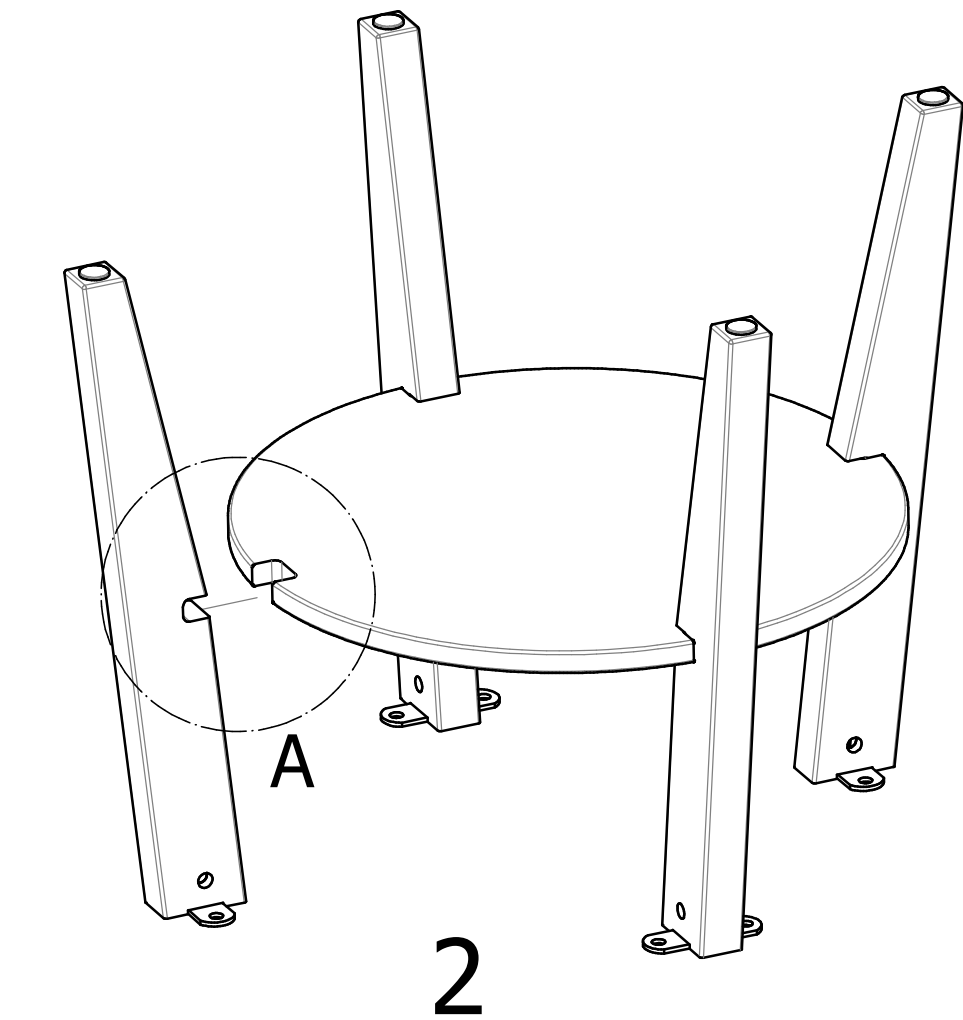

1

2

A

3

B

x1

Fx8

Gx4

Hx4

Ix4

Kx4

MONTERINGSANVISNING
SOFFBORD EAGLE
60 cm, 80 cm, 100 cm

BordBirger AB
Industrigatan 15 571 62 Bodafors
Telefon +46 380-370430
www.bordbirger.se