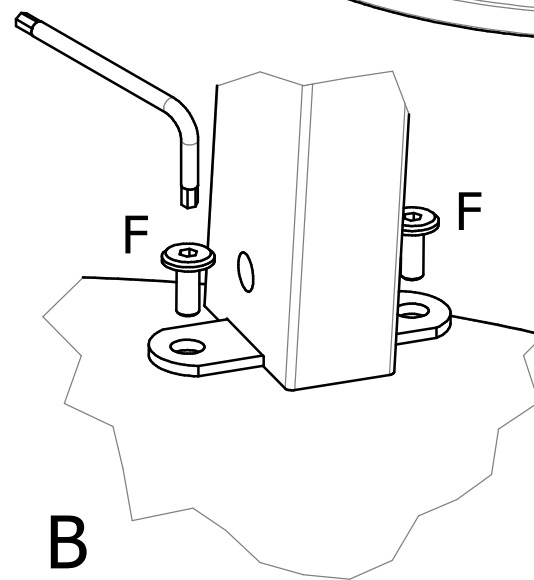

1

2

A

3

B

x1

Fx8

Gx4

Hx4

Ix4

Kx4

MONTERINGSANVISNING
SOFFBORD EAGLE
60 cm, 80 cm, 100 cm

BordBirger AB
Industrigatan 15 571 62 Bodafors
Telefon +46 380-370430
www.bordbirger.se