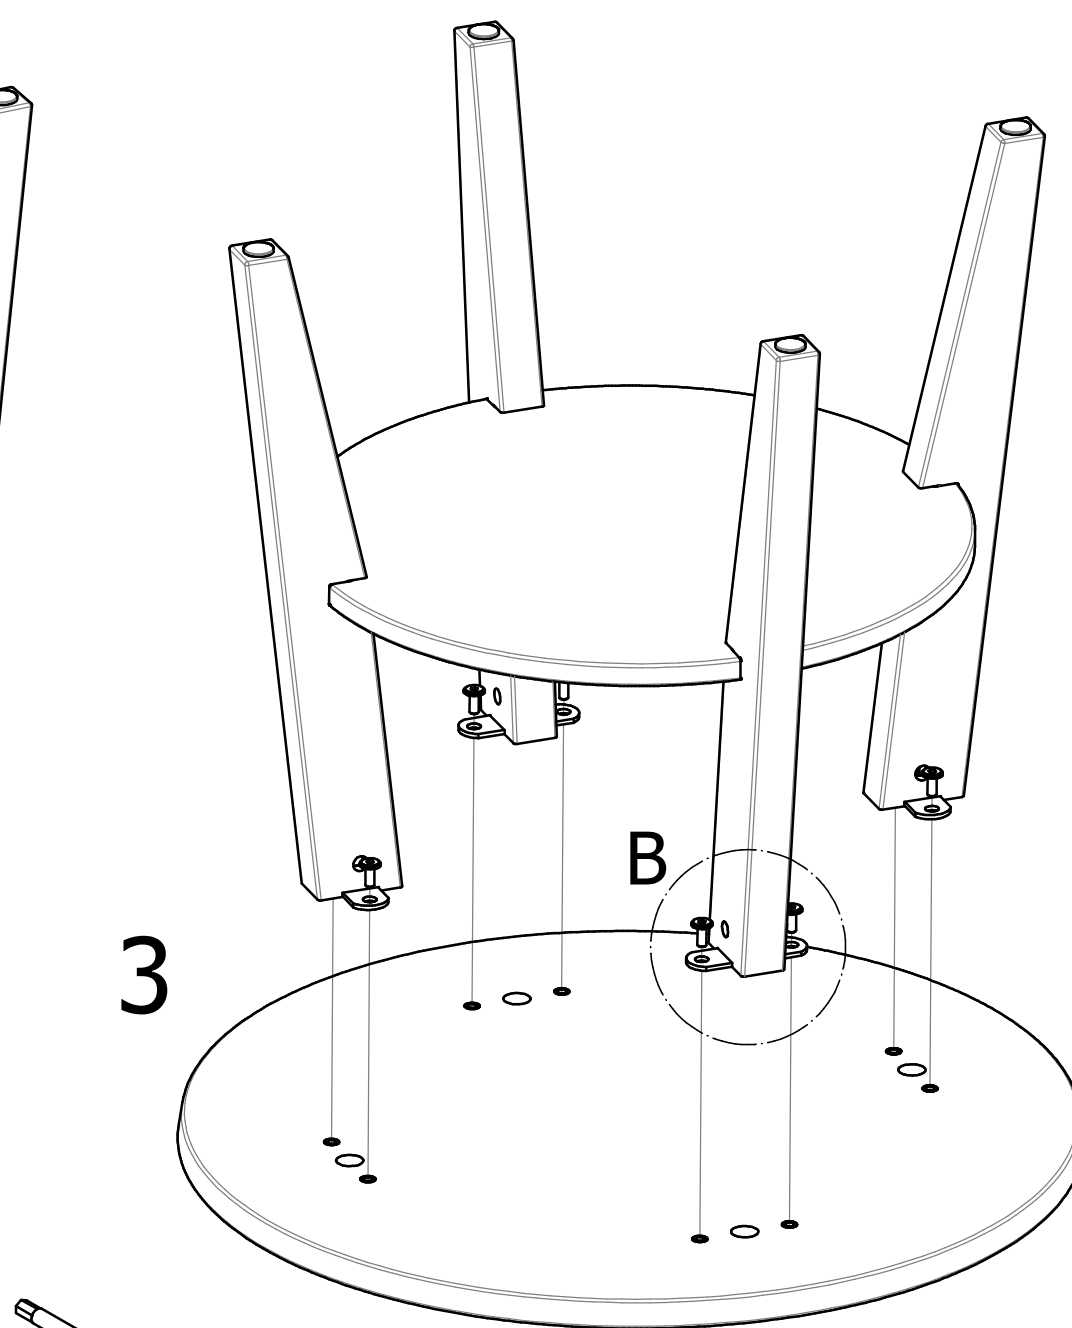

1

2

A

3

B

x1

Fx8

Gx4

Hx4

Ix4

Kx4

MONTERINGSANVISNING
SOFFBORD EAGLE
60 cm, 80 cm, 100 cm

BordBirger AB
Industrigatan 15 571 62 Bodafors
Telefon +46 380-370430
www.bordbirger.se